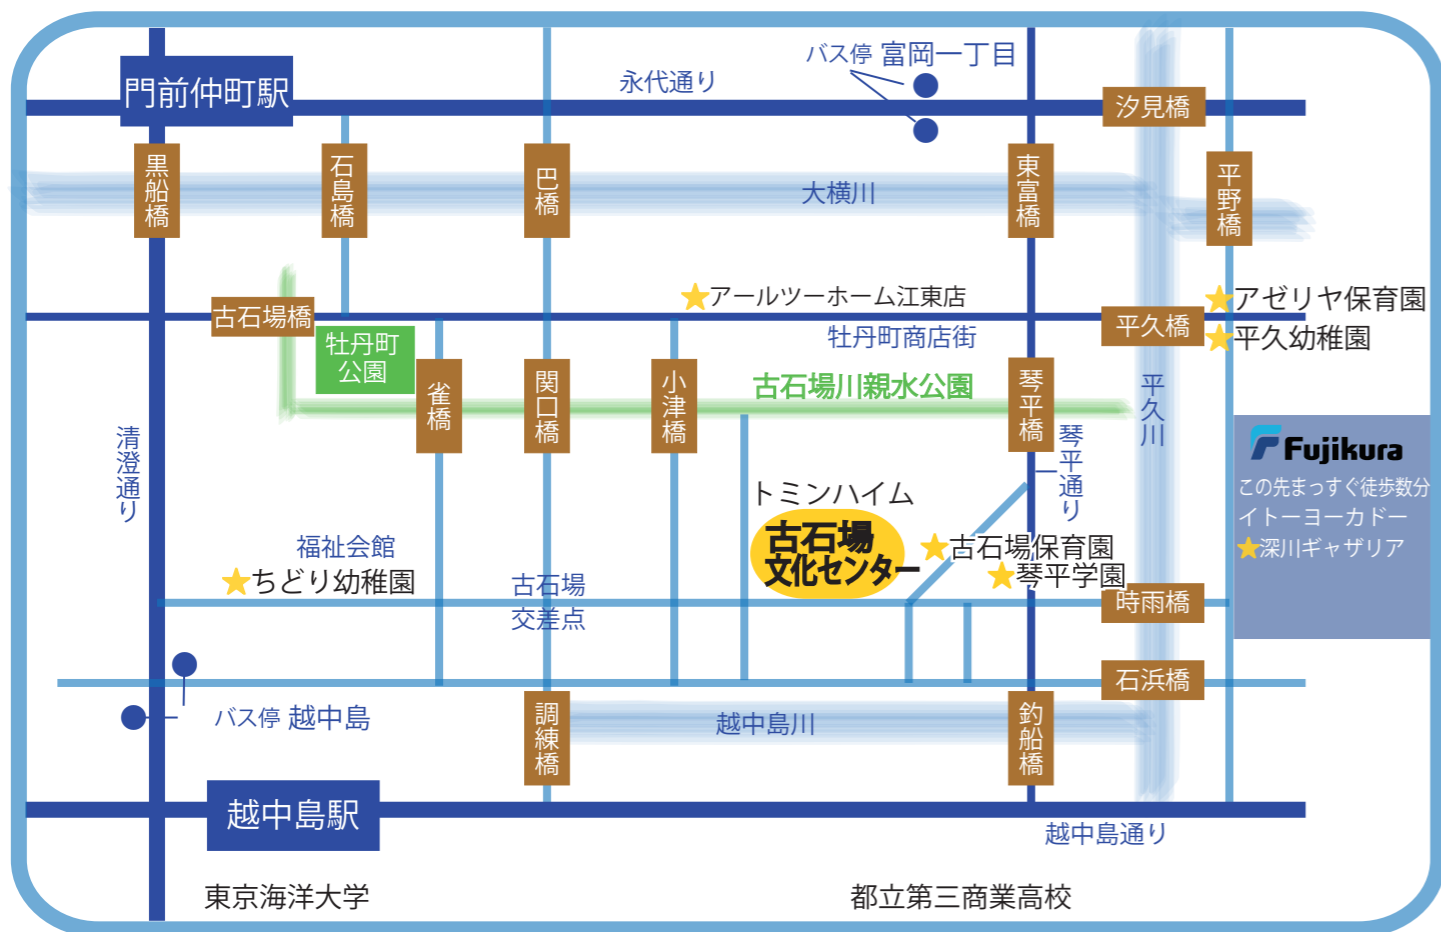

江東区文化コミュニティ財団では、新型コロナウイルス感染症拡大防止に最大限努めます

【検温】
ご来場前に検温をお願いします。体調不良の場合、ご来場をご遠慮ください。
コンサートは入場時の検温で37.5℃以上の場合に入場をお断りいたします。

【マスク着用】
ご来場時はマスクの着用をお願いいたします。小さなおこさまはマスクの着用がなくてもかまいません。

【手洗い、アルコール消毒】
イベントご参加の前に行っていただきますようご協力ください。

【会場の換気】
入退場時、休憩時間にドアや窓を開放し、換気を行います。

【お客様情報の取扱い】
感染発生の場合、保健所等の公的機関にお名前・連絡先を提供することがあります。

【センタースタッフ】
マスクの着用を徹底します。演奏者がマスクを着用しない場合は感染防止に必要な距離をとって演奏します。また、一部スタッフはフェイスガードや手袋を着用する場合があります。

【その他】
入退場時はおお客様同士の間隔を空けてのご移動をお願いいたします。
また、その他感染防止措置にご協力ください。

ごきょうりょくを
おねがいします。

参加協力 アールツーホーム江東店 NTT データけん玉研究会 株式会社フジクラ
アゼリヤ保育園 琴平学園 ちどり幼稚園 古石場保育園 平久幼稚園